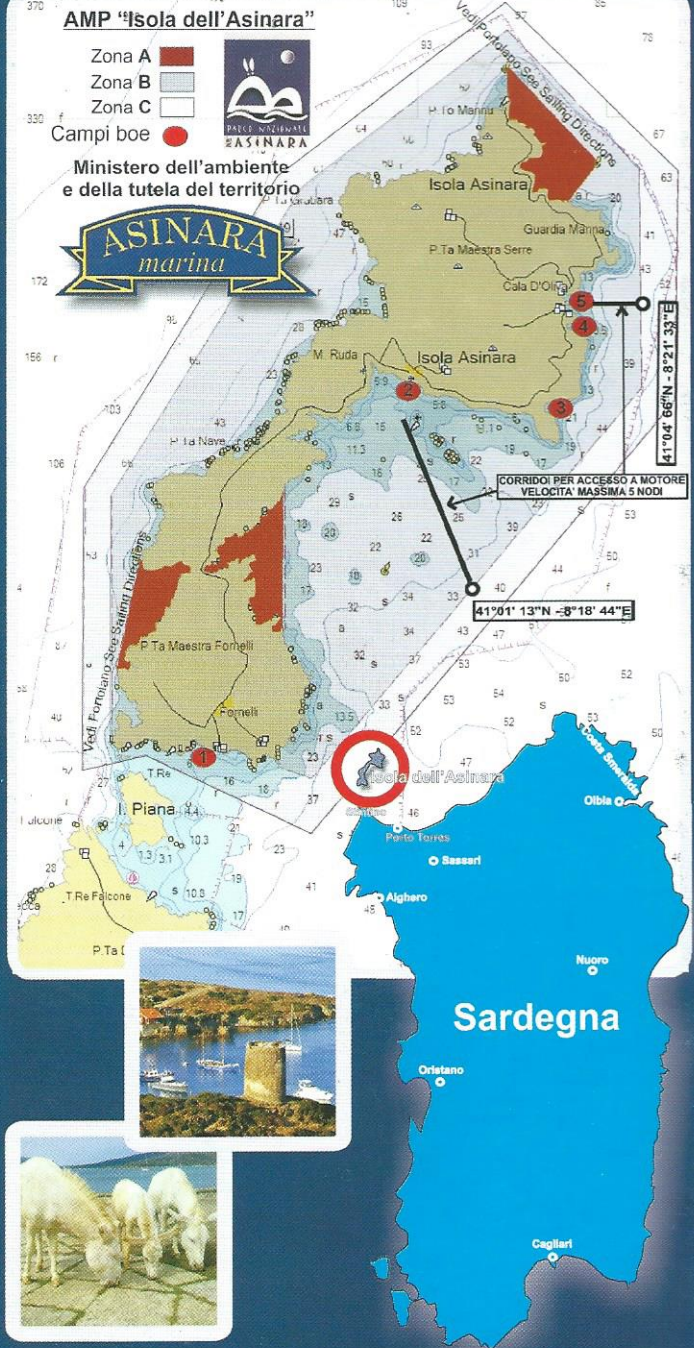

AMP "Isola dell'Asinara"

- Zona A
- Zona B
- Zona C
- Campi boe

Ministero dell'ambiente e della tutela del territorio

ASSONAT
 NAVIGO
 SARDEGNA

www.asinaramarina.com

Cormorano Marina

Porto Torres (ss) - Sardegna - Italia

www.asinaramarina.com

I CAMPI BOA

PARCO NAZIONALE DELL'ASINARA
 Area Marina Protetta "Isola dell'Asinara"